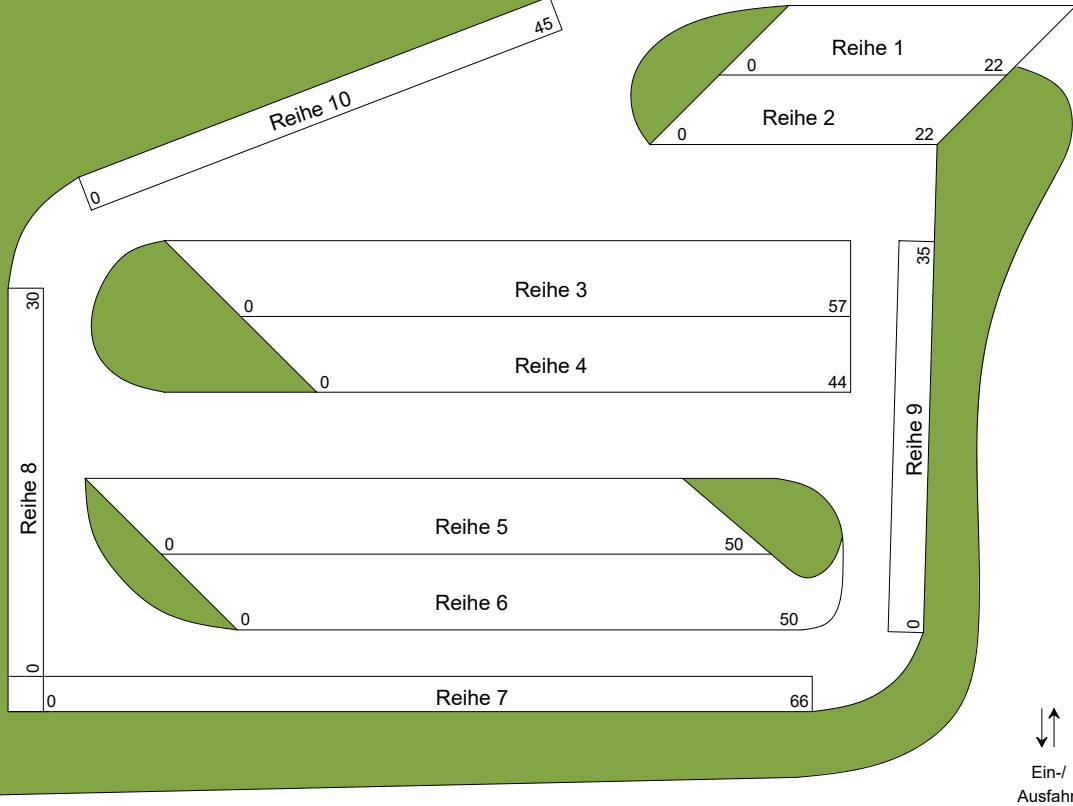

Autohof Rheinböllen

Bahnhofstraße 53, 55494 Rheinböllen

L214

Parkplätze
nebenan **P** →

L214