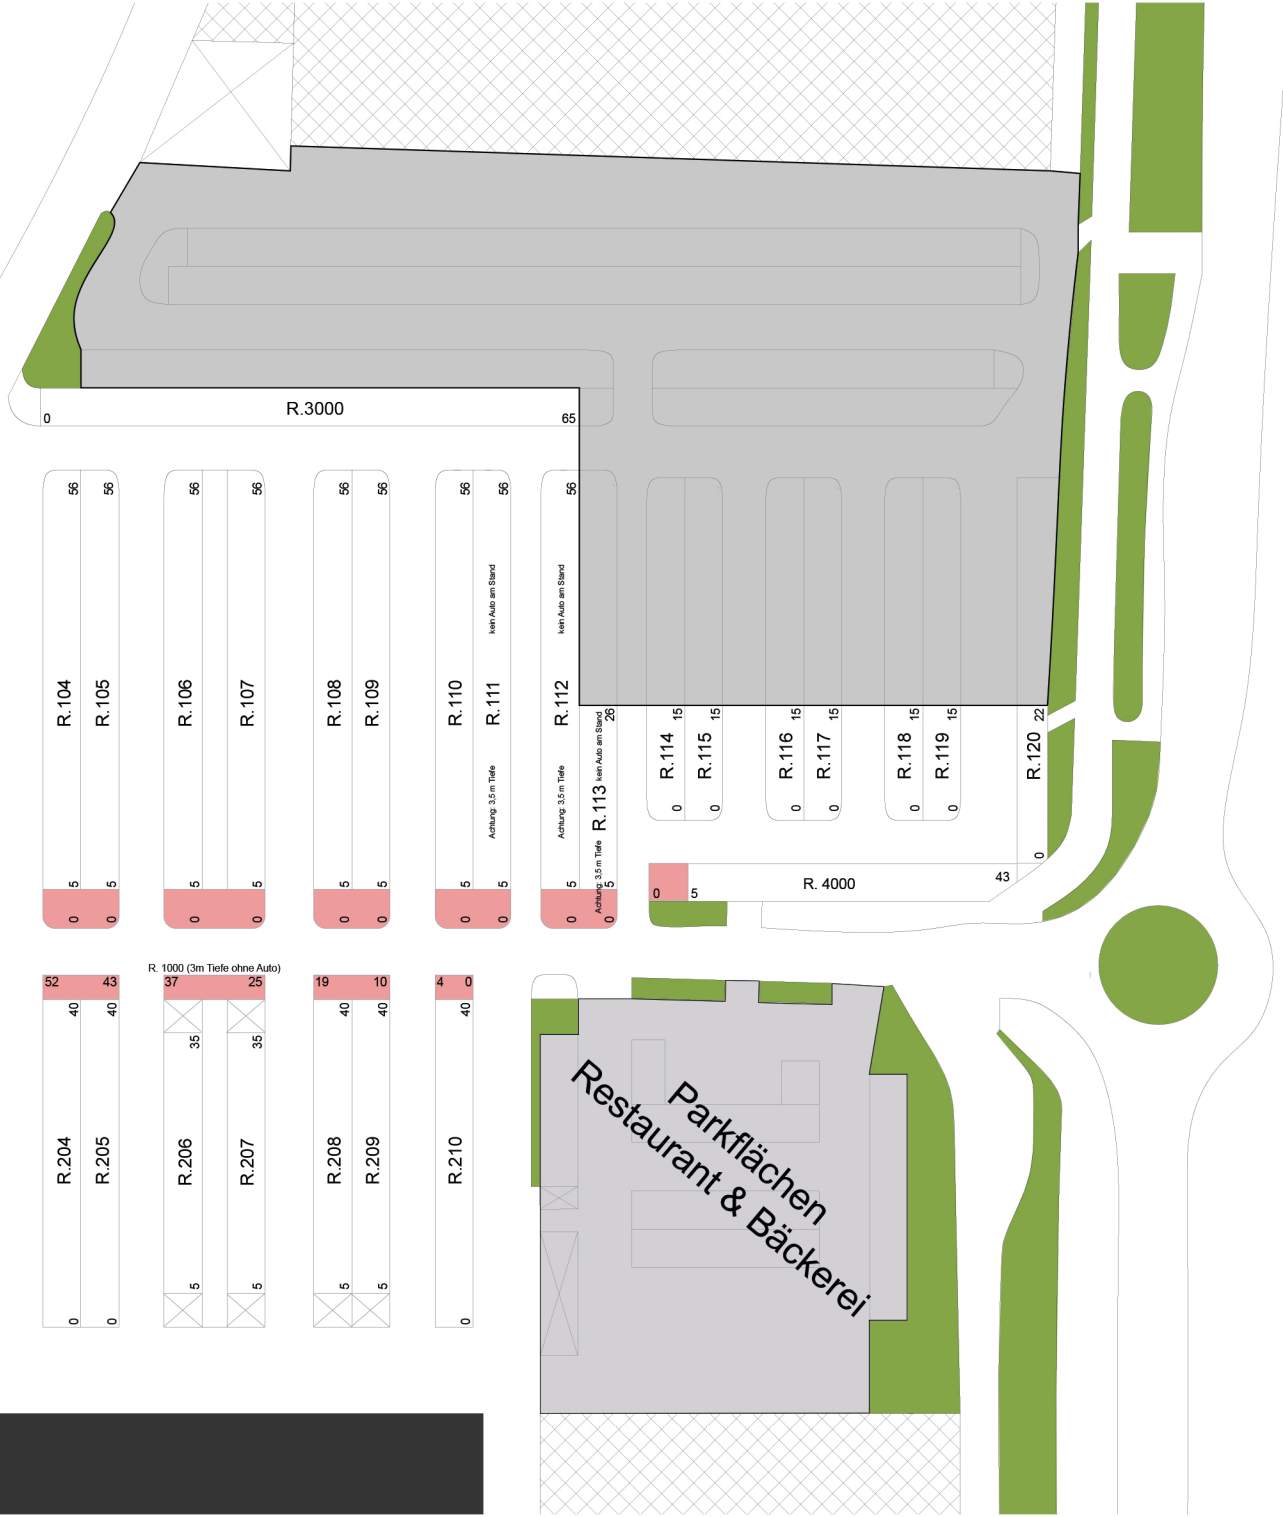

Raunheim

Flörheimer Str. 3, 65479 Raunheim

EKZ Mainspitze

 Hauptreihe

Achtung:

-Reihe 1000 nur 3m Tiefe

-Reihe 111, 112 & 113 nur 3,5m Tiefe
(kein Auto am Stand)

Parkfläche
Händler
↓

Parkfläche FIT/ONE

Parkfläche Spielhalle

Parkflächen
Restaurant & Bäckerei

R. 101 16

0	5	R. 102	27
0	5	R. 103	27

0	67	58
0	40	40
0	40	40

0	5	R. 104	56
0	5	R. 105	56

0	52	43
0	40	40
0	40	40

0	5	R. 106	56
0	5	R. 107	56

R. 1000 (3m Tiefe ohne Auto)

5	37	25
5	35	35
5	35	35

0	5	R. 108	56
0	5	R. 109	56

5	19	10
5	40	40
5	40	40

0	5	R. 110	56
0	5	R. 111	56

0	4	0
0	40	40

0	5	R. 112	56
0	5	R. 113	56

0	5	R. 114	15
0	5	R. 115	15
0	5	R. 116	15
0	5	R. 117	15
0	5	R. 118	15
0	5	R. 119	15

0	5	R. 4000	43
0	5	R. 120	22

R. 2000 10

R. 3000

Achtung 3,5m Tiefe kein Auto am Stand