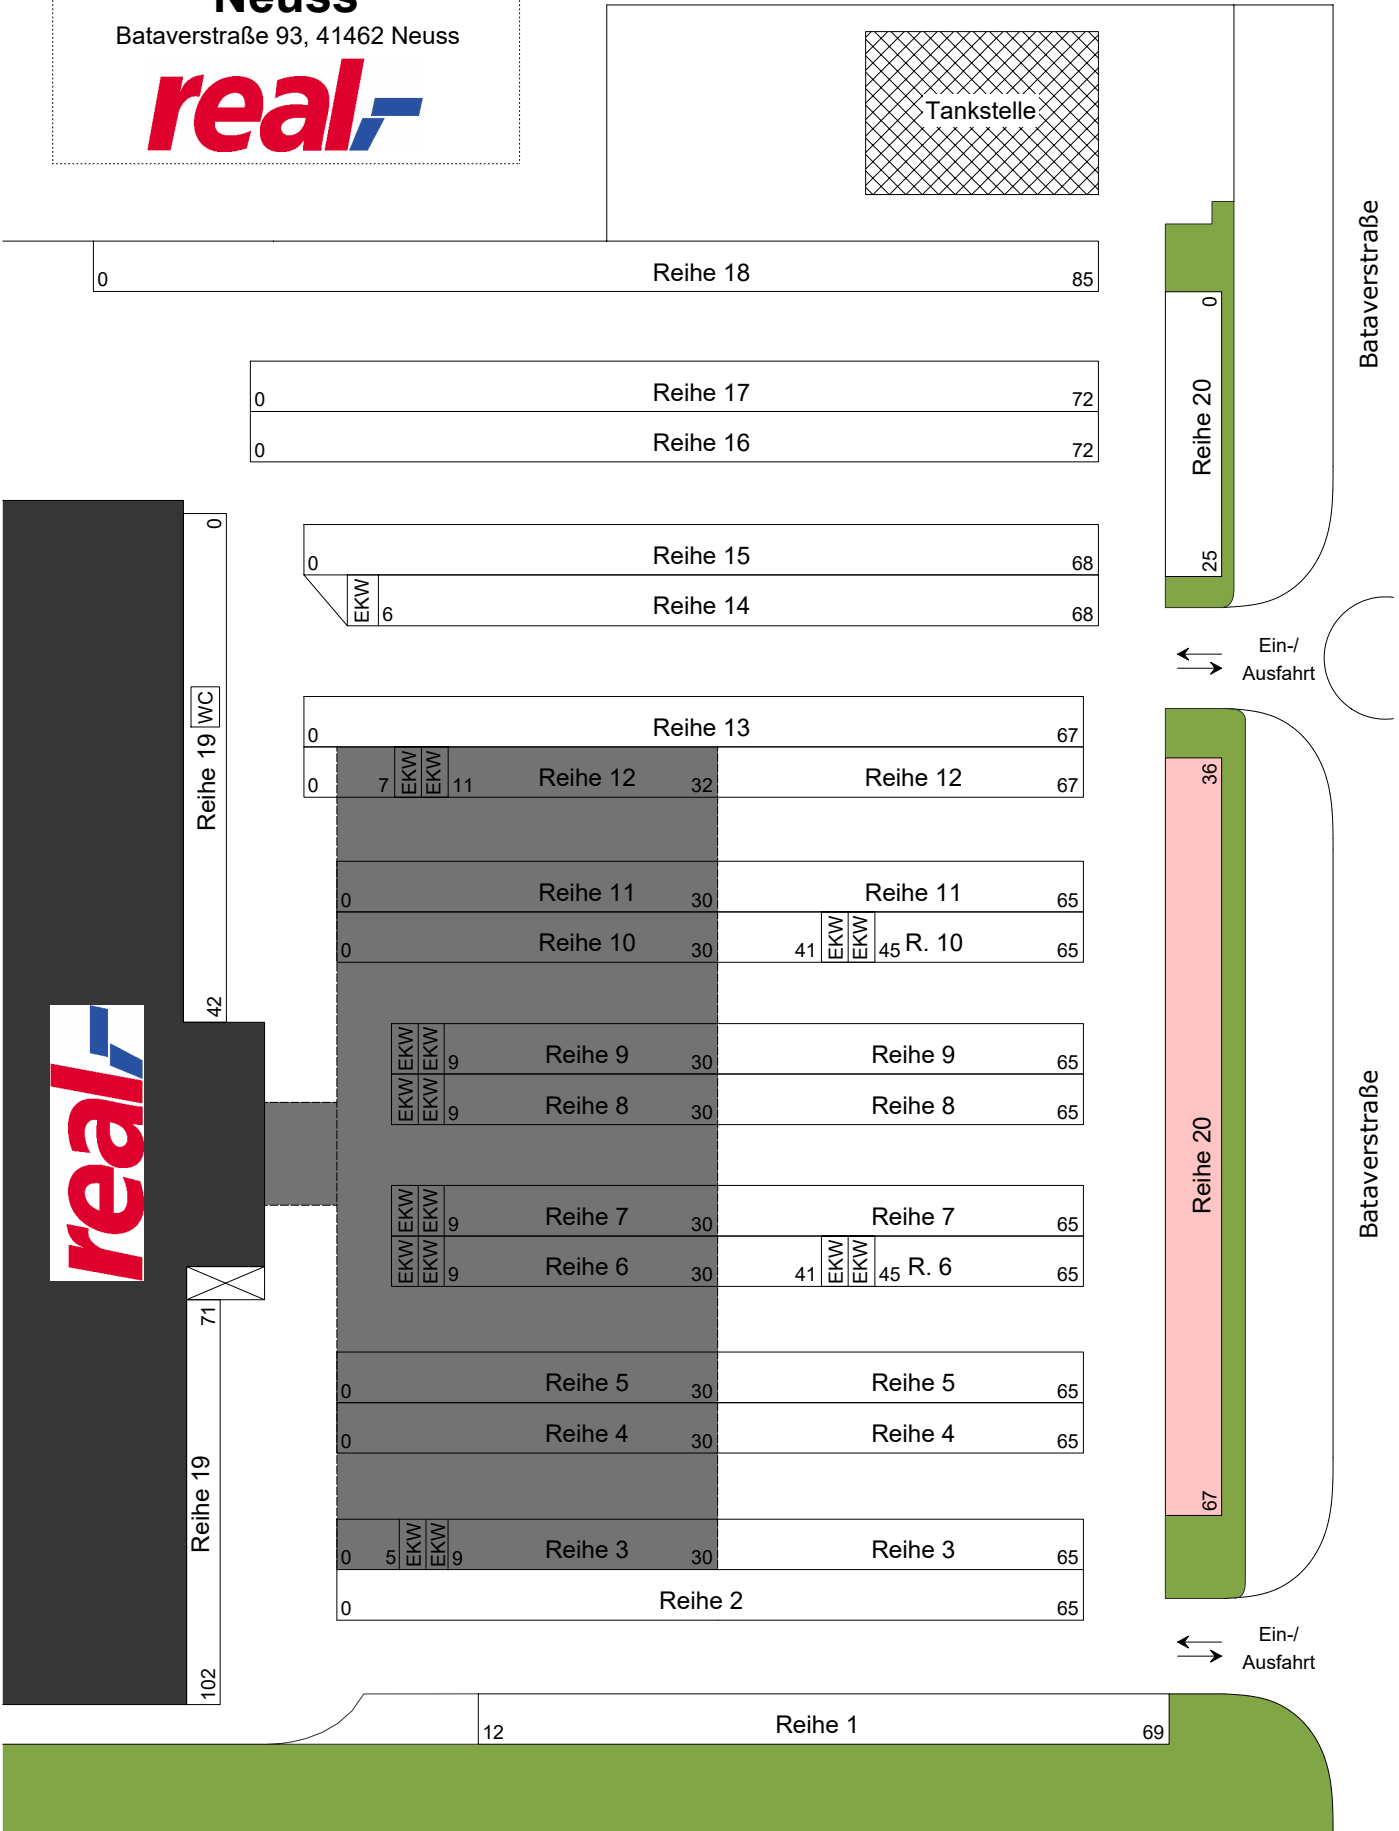

**Neuss**  
Bataverstraße 93, 41462 Neuss

- Überdachte Fläche
- Hauptreihe

0	Reihe 18	85
---	----------	----

0	Reihe 17	72
0	Reihe 16	72

0	Reihe 15	68
EKW 6	Reihe 14	68

0	Reihe 13	67			
0	7 EKW EKW 11	Reihe 12	32	Reihe 12	67

0	Reihe 11	30	Reihe 11	65
0	Reihe 10	30	41 EKW EKW 45 R. 10	65

EKW EKW 9	Reihe 9	30	Reihe 9	65
EKW EKW 9	Reihe 8	30	Reihe 8	65

EKW EKW 9	Reihe 7	30	Reihe 7	65
EKW EKW 9	Reihe 6	30	41 EKW EKW 45 R. 6	65

0	Reihe 5	30	Reihe 5	65
0	Reihe 4	30	Reihe 4	65

0	5 EKW EKW 9	Reihe 3	30	Reihe 3	65
0	Reihe 2	65			

12	Reihe 1	69
----	---------	----

Bataverstraße

Bataverstraße

Reihe 19 WC 0  
42  
71  
Reihe 19  
102