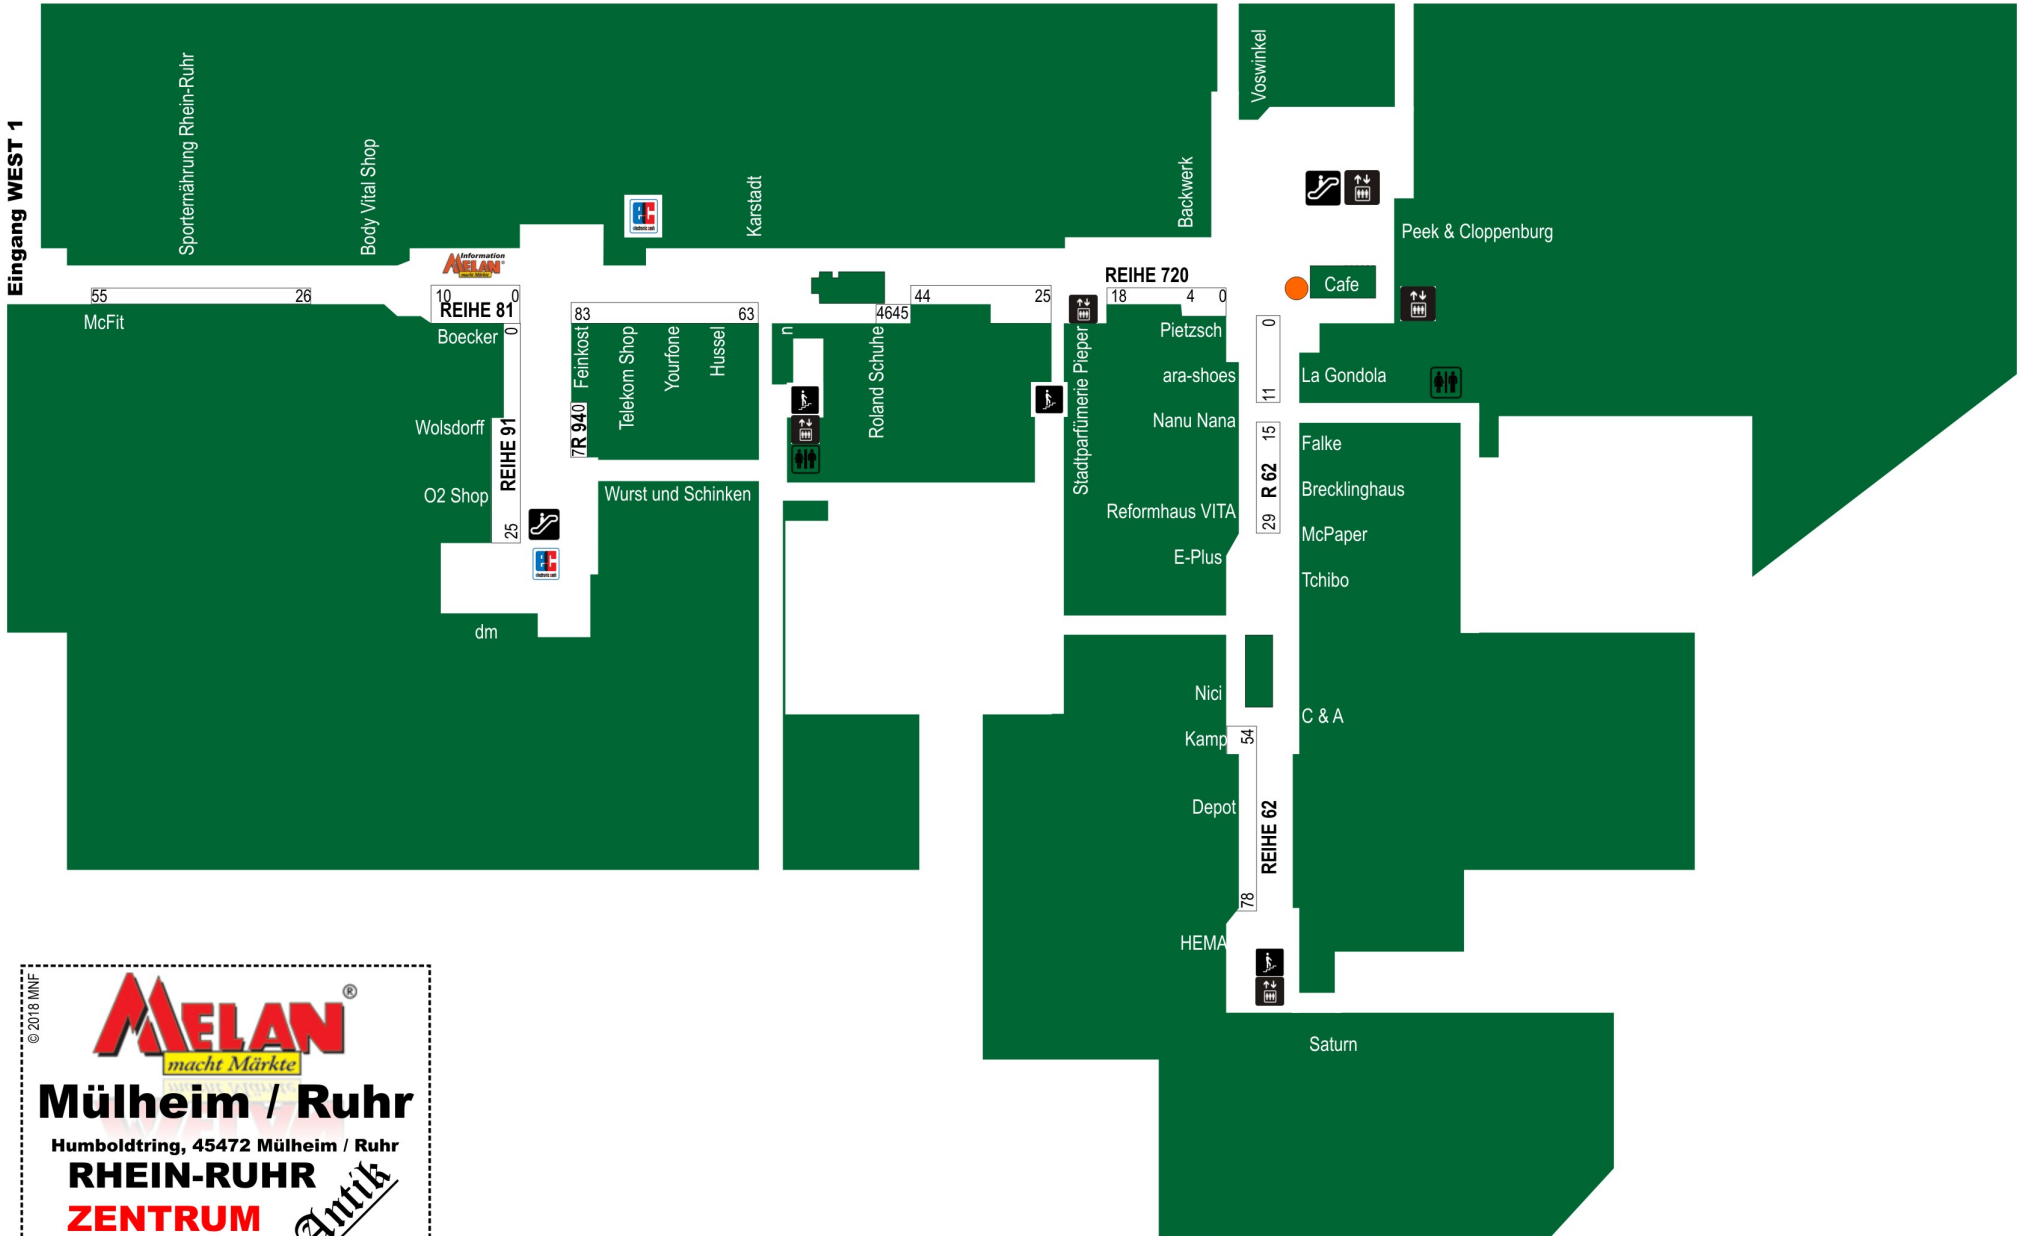

Eingang WEST 1

© 2018 MNF

**MELAN**  
macht Märkte

**Mülheim / Ruhr**

Humboldttring, 45472 Mülheim / Ruhr

**RHEIN-RUHR**

**ZENTRUM**

**Untergeschoss**

*Antik*

Eingang WEST 2

Eingang OST

Festival Garden

© 2018 MNF

**Mülheim / Ruhr**  
 Humboldttring, 45472 Mülheim / Ruhr  
**RHEIN-RUHR**  
**ZENTRUM**  
**Obergeschoss**