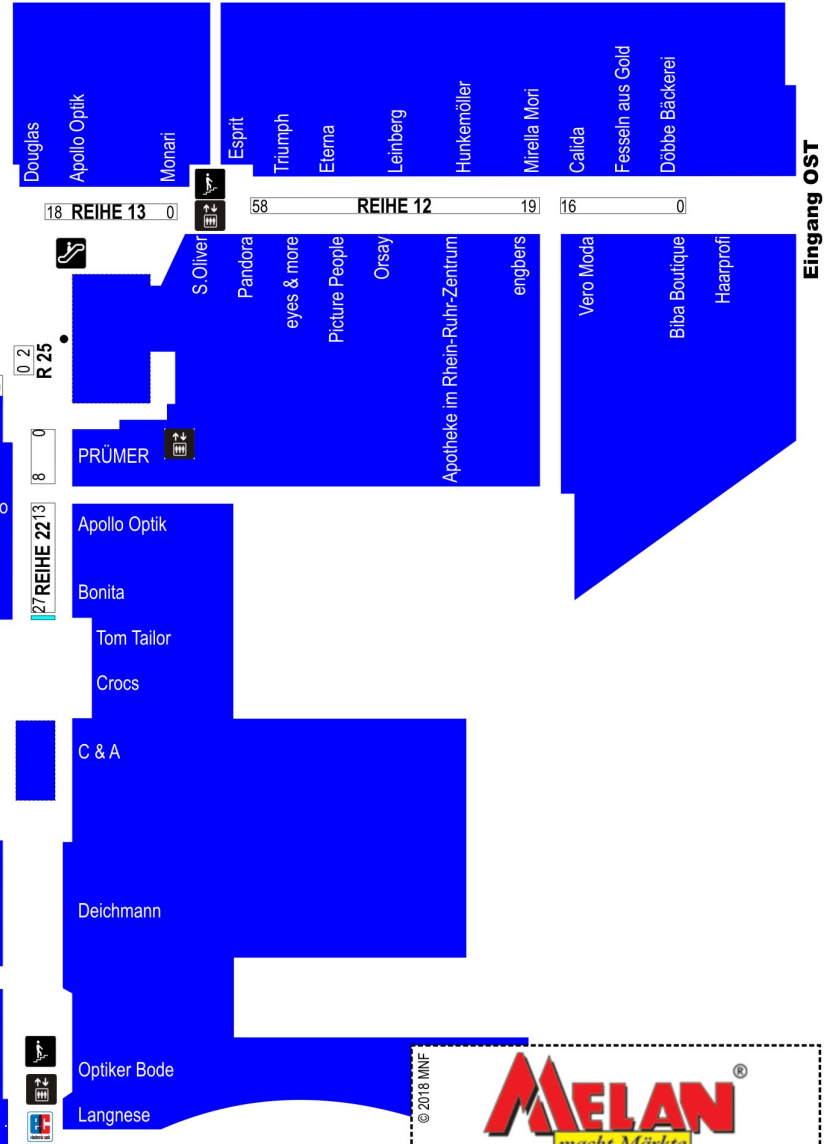

Eingang WEST 1

© 2018 MNF

**MELAN**  
macht Märkte

**Mülheim / Ruhr**

Humboldttring, 45472 Mülheim / Ruhr

**RHEIN-RUHR**

**ZENTRUM**

**Untergeschoss**

*Antik*

Eingang WEST 2

Eingang OST

Festival Garden

© 2018 MNF

**Mülheim / Ruhr**  
 Humboldttring, 45472 Mülheim / Ruhr  
**RHEIN-RUHR**  
**ZENTRUM**  
**Obergeschoss**