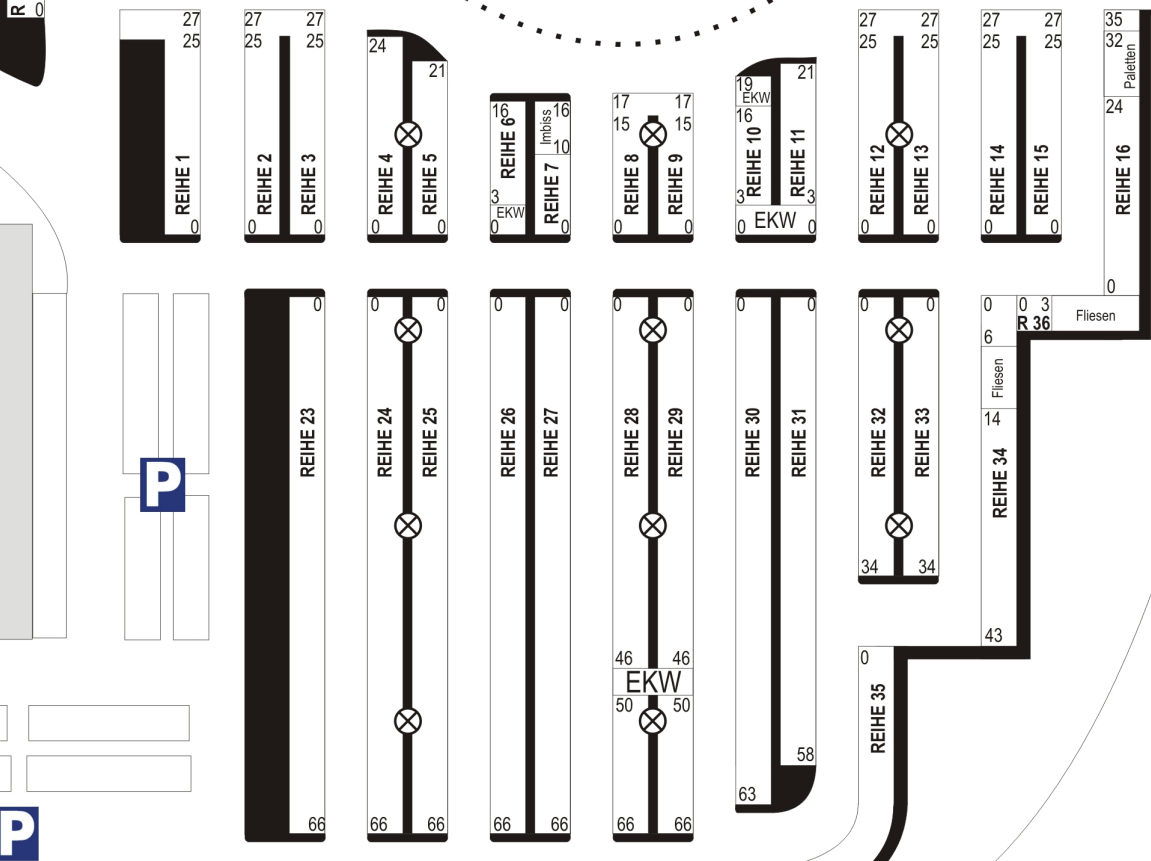

OBI
Gartenparadies

OBI
Köln Marsdorf
Emmy-Noether-Strasse 12, 50858 Köln

(C) 2012 MMF

REIHE 18 0 5 21 25 34 38 47 52 REIHE 19 0 6 10 27 32 47

Emmy-Noether-Strasse

Autobahnabfahrt Frechen (104) - A1

Dürener Strasse - B264