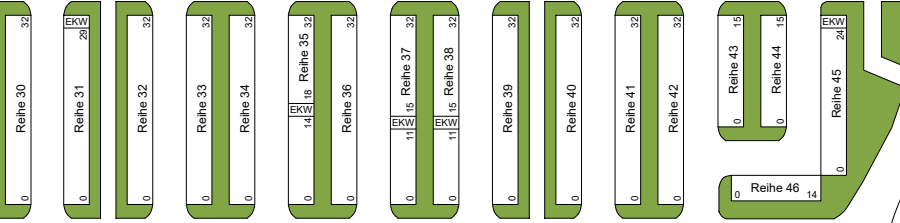

POCO

Dän. Bettenlager

Polster Aktuell

BabyOne

TRÖDELBEREICH

P

Hauptreihe
Achtung:
Reihe 100 nur 2m Tiefe

MELAN
um die Märkte
Köln Ossendorf
Butzweilerstraße 51, 50829 Köln
IKEA