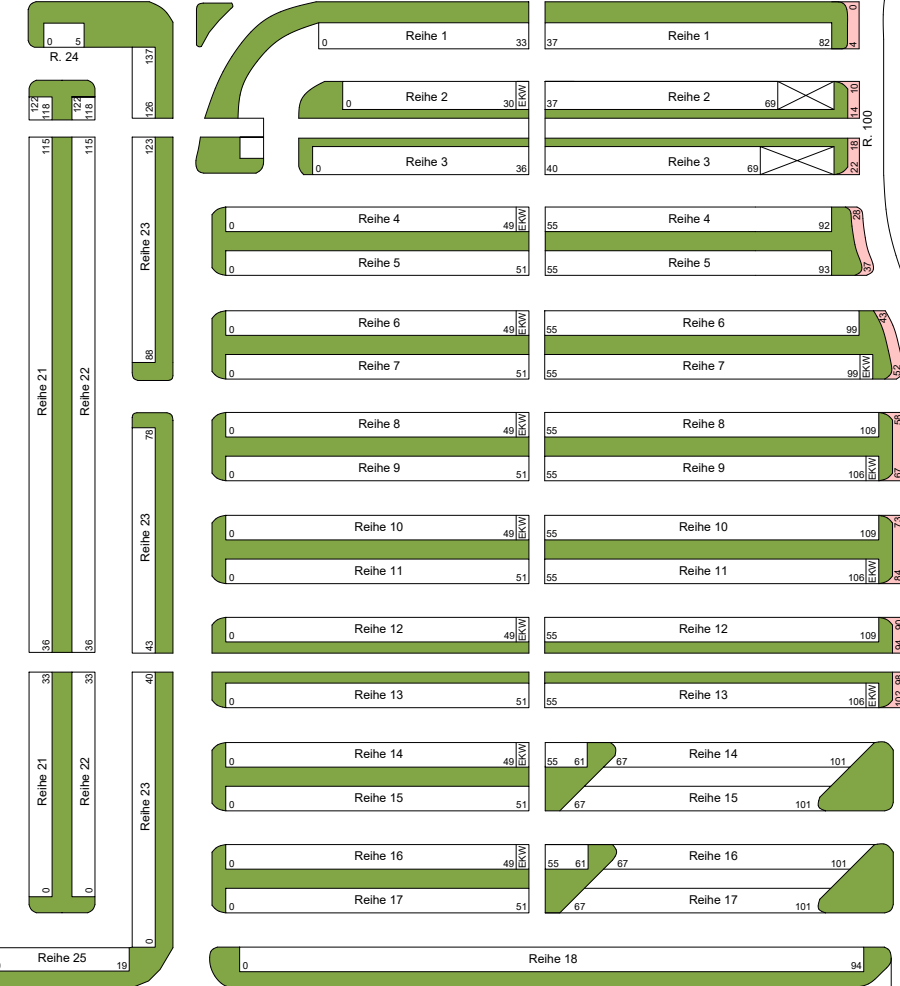

POCO

Dän. Bettenlager

Polster Aktuell

BabyOne

TRÖDELBEREICH

P

Hauptreihe
Achtung:
Reihe 100 nur 2m Tiefe

MELAN
um die Märkte
Köln Ossendorf
Butzweilerstraße 51, 50829 Köln
IKEA