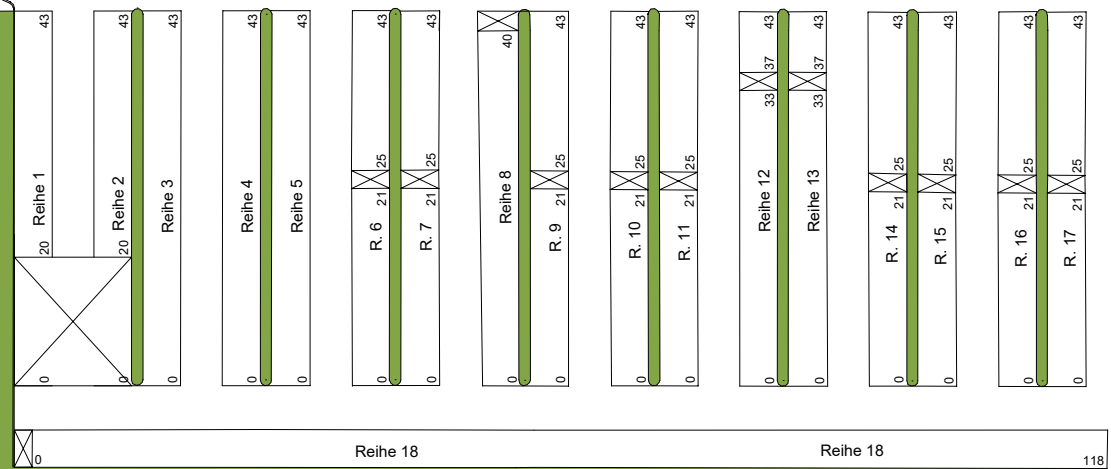

MELAN
Immer die Marktleite
Gensingen
 Binger Str. 1, 55457 Gensingen

Ein-/Ausfahrt