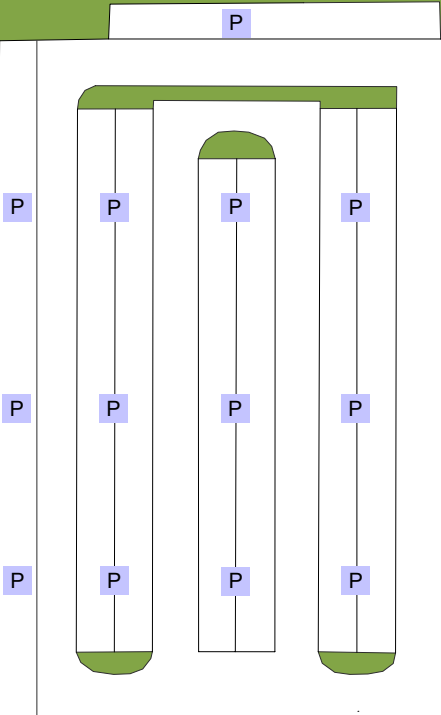

Schattbachstraße

Schattbachstraße

Lise-Meiner-Allee

Ein-/Ausfahrt

Ein-/Ausfahrt

Ein-/Ausfahrt

Reihe 20

WC 0 Reihe 1 42

Reihe 19 67

0	61	61
0	61	61

0	61	61
0	61	61

0	62	62
0	62	62

0	54	56	54	56
0	51	51	51	51

0	63	61
0	61	61

0	61	61
0	61	61

0	55	55
0	55	55

0	55	55
0	55	55

0	67	67
0	67	67

Reihe 100 (nur 3m Tiefe)

Am Hochschulcampus

Am Hochschulcampus

Auf dem Kalves

Bochum  
Schattbachstraße