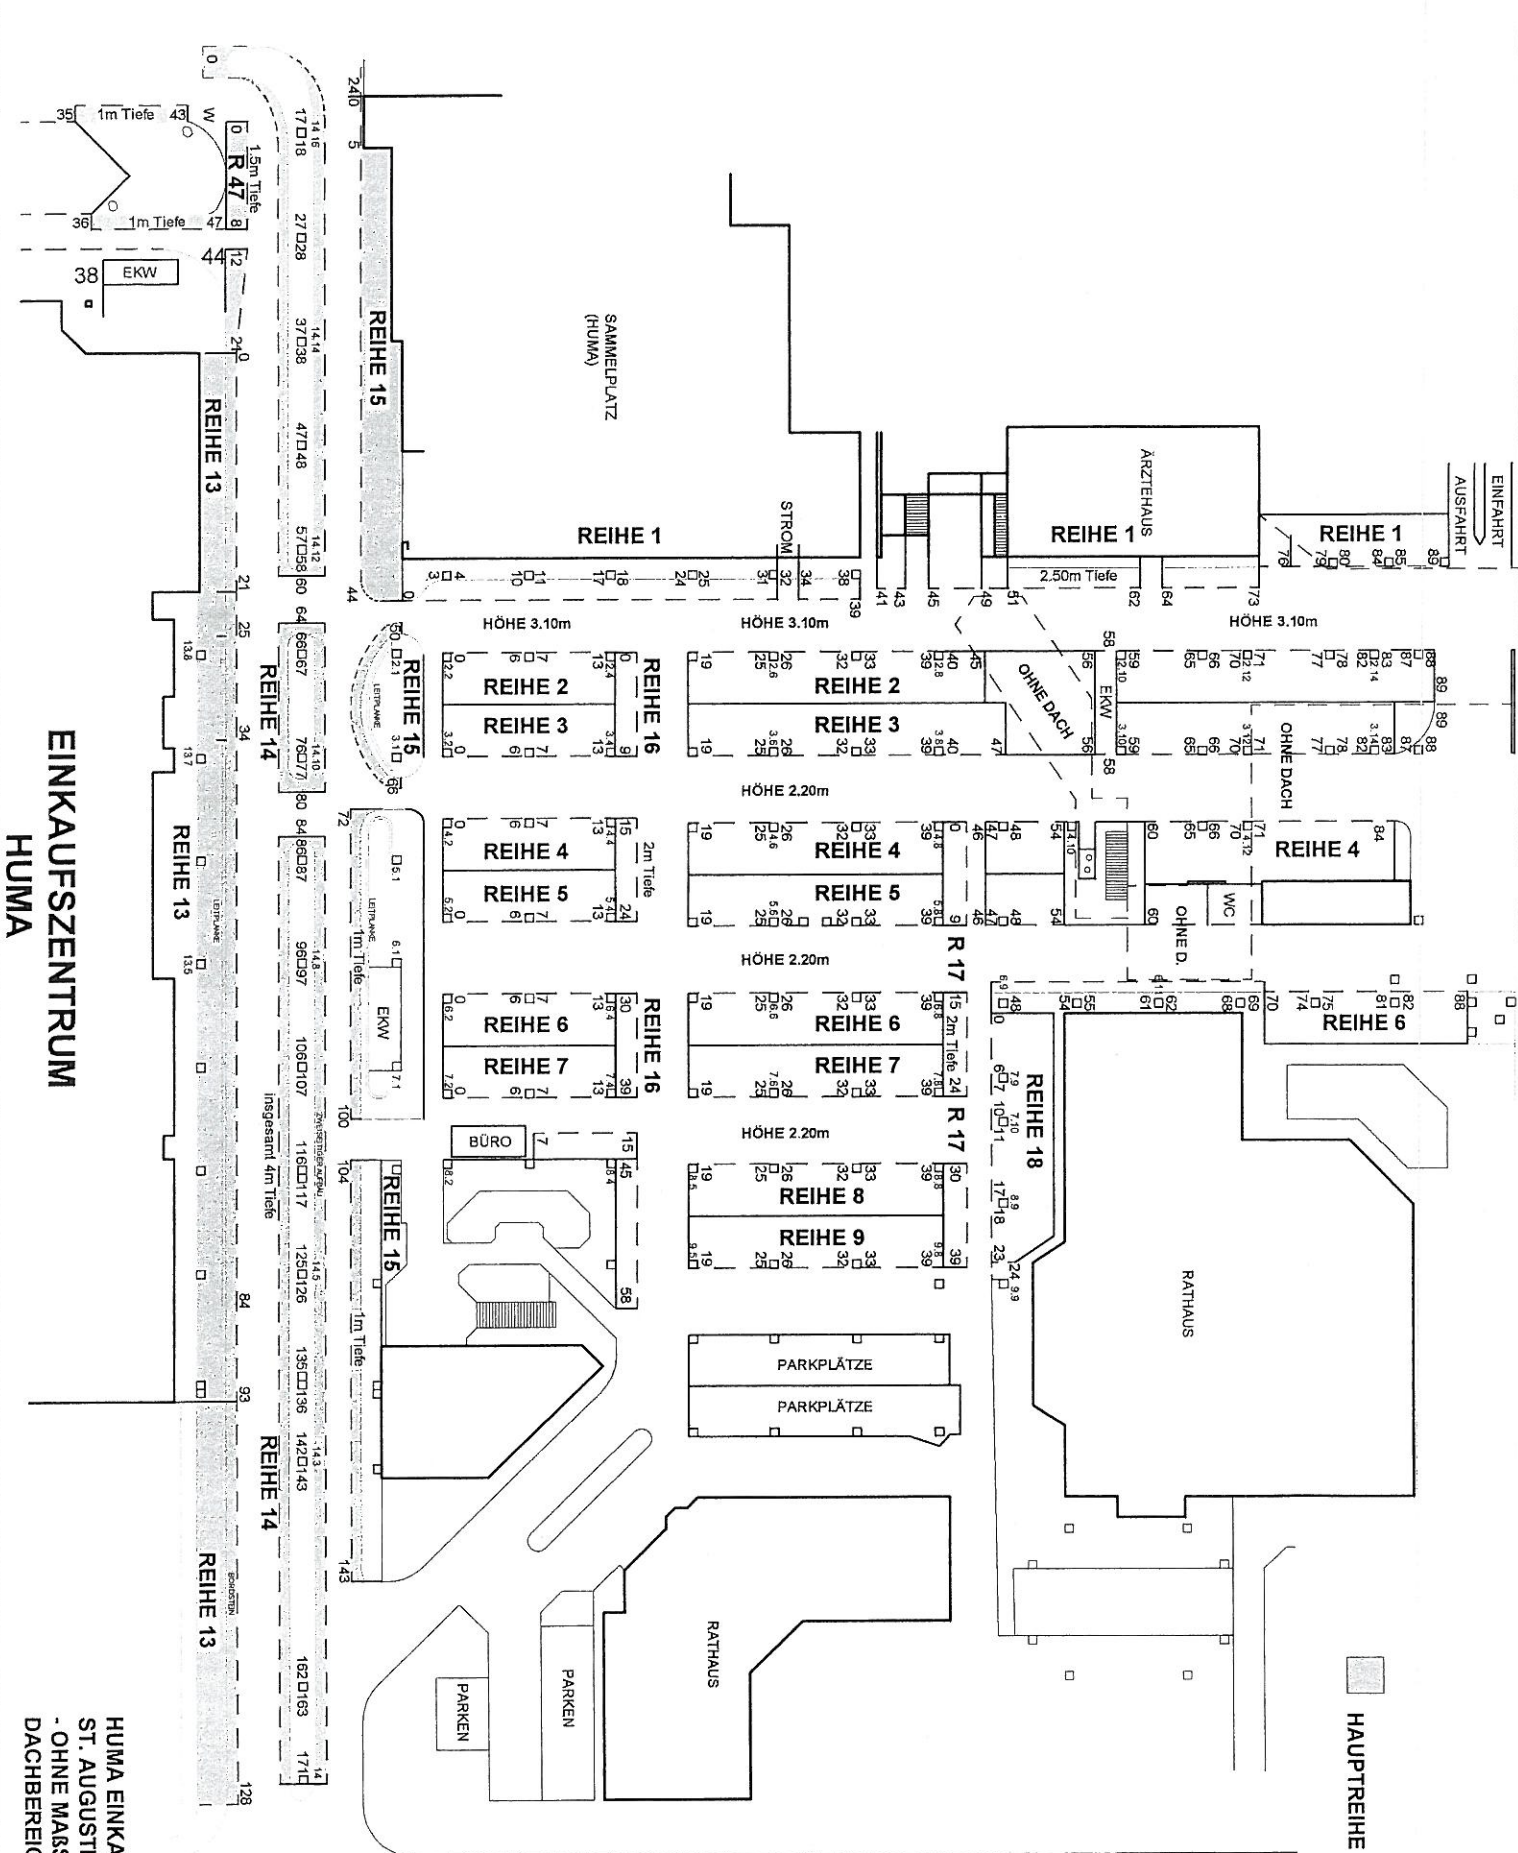

HUMA EINKAUFSCENTRUM  
 ST. AUGUSTIN  
 - OHNE MABSTAB -  
 AUßENBEREICH

**EINKAUFSZENTRUM  
HUMA**

HUMA EINKAUFSZENTRUM  
ST. AUGUSTIN  
- OHNE MASTAB -  
DACHBEREICH

Zusätzliche Angaben

REIHE 13	14.3	142D143	14.3
REIHE 14	14.3	142D143	14.3
REIHE 15	14.3	142D143	14.3
REIHE 16	14.3	142D143	14.3
REIHE 17	14.3	142D143	14.3
REIHE 18	14.3	142D143	14.3
Insgesamt 4m Tiefe			