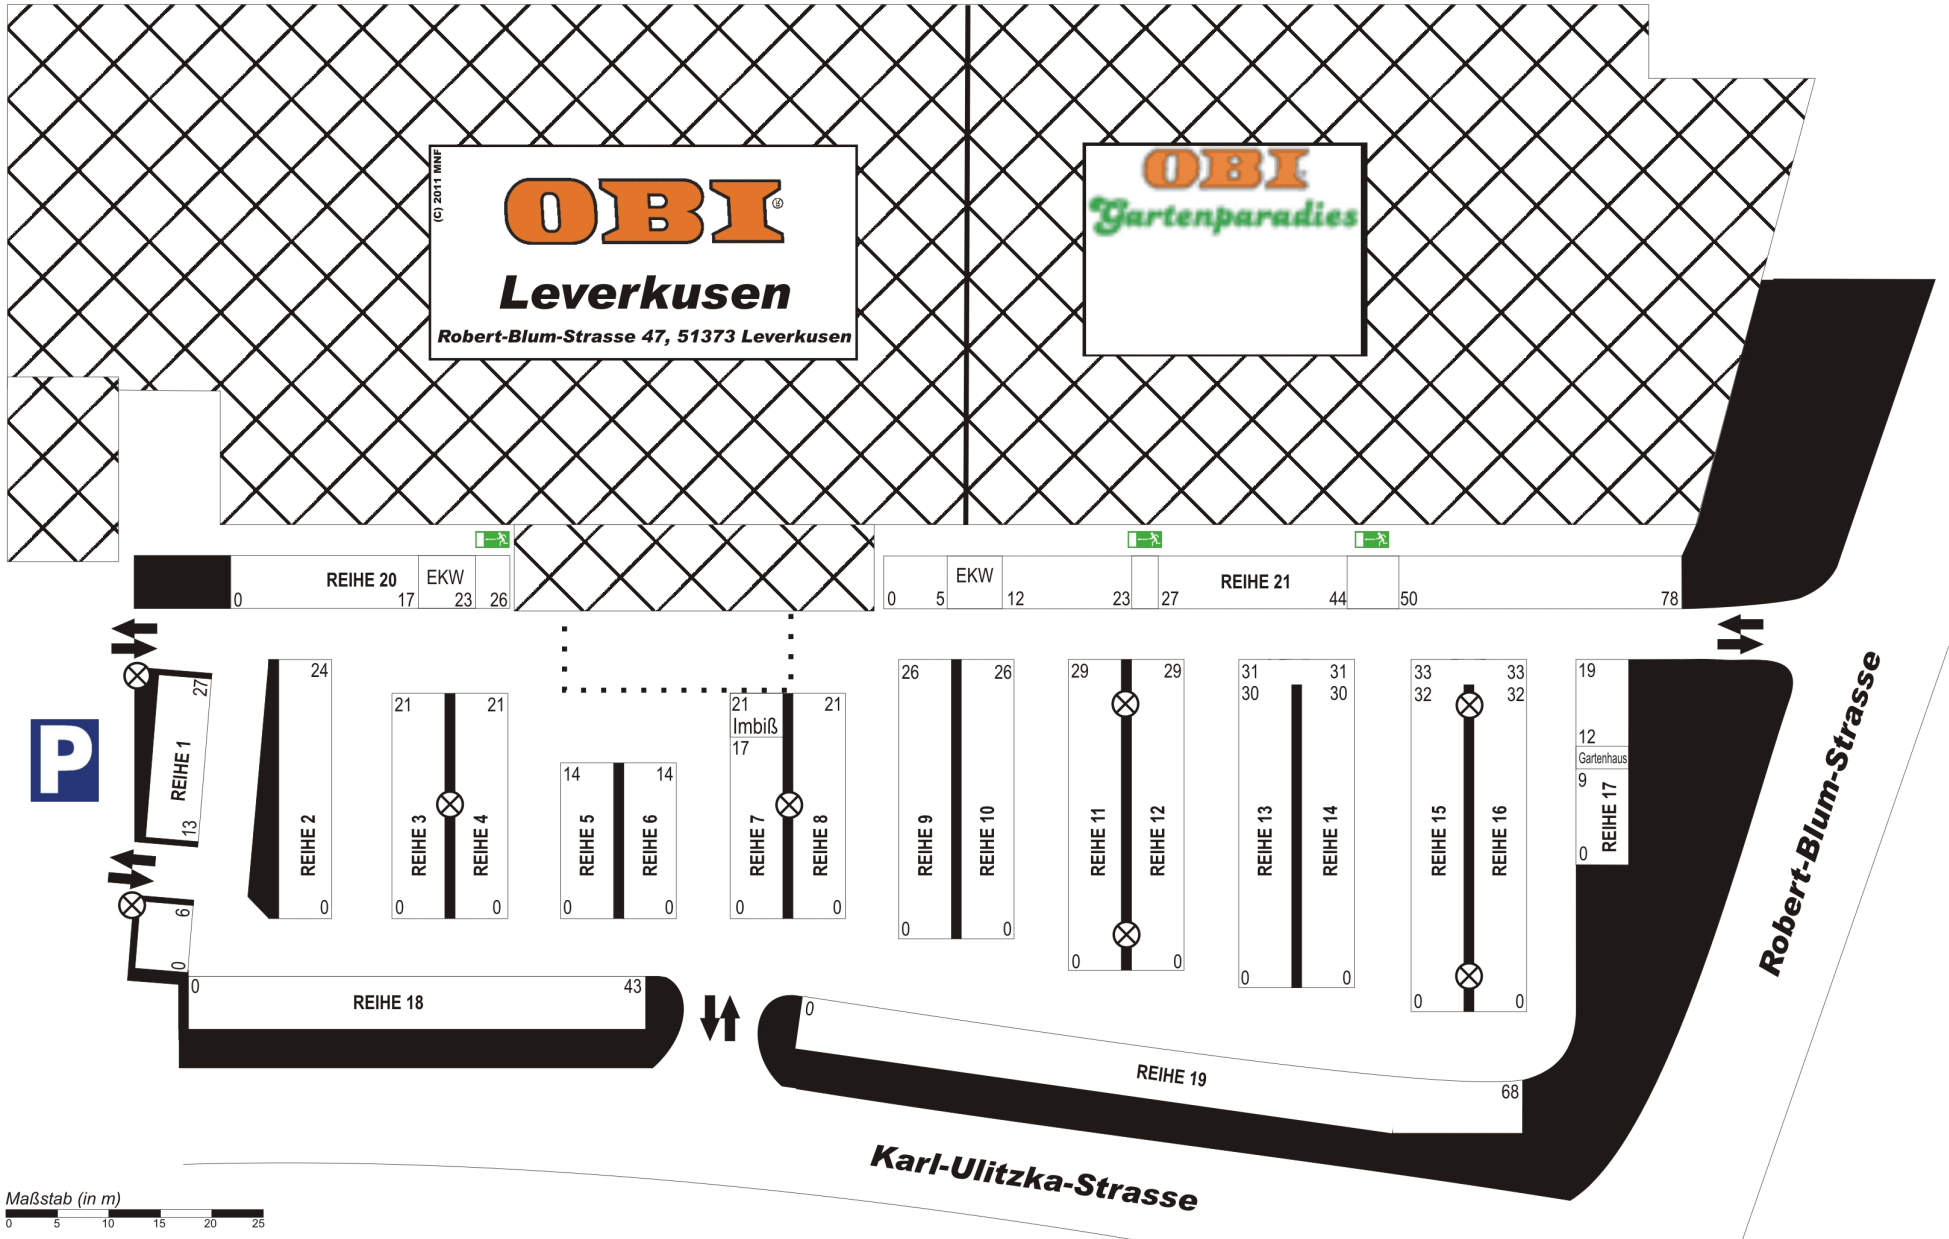

(C) 2011 MWF
OBI
Leverkusen
 Robert-Blum-Strasse 47, 51373 Leverkusen

OBI
 Gartenparadies

Maßstab (in m)
 0 5 10 15 20 25