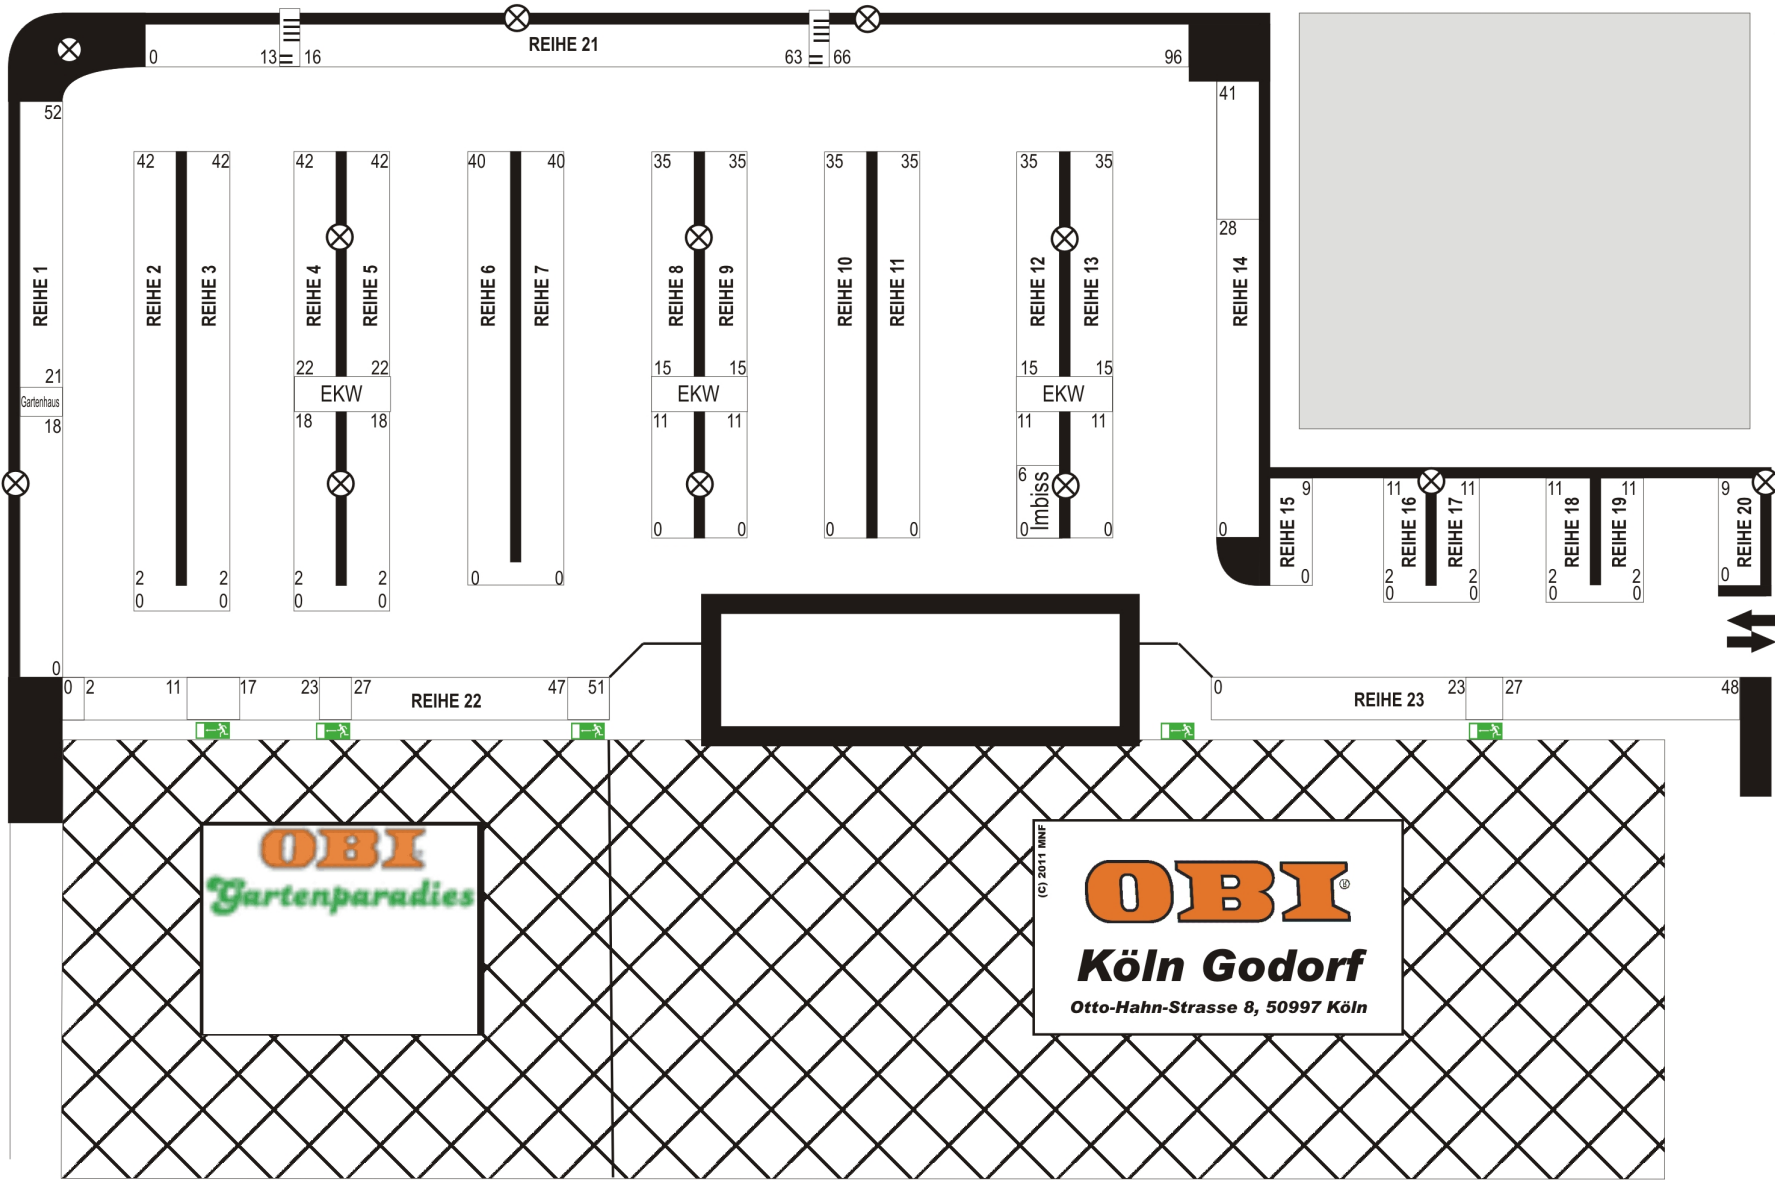

Otto-Hahn-Strasse

Godorfer Hauptstrasse

Otto-Hahn-Strasse

OBI
Gartenparadies

(C) 2011 HNF
OBI
Köln Godorf
Otto-Hahn-Strasse 8, 50997 Köln

Maßstab (in m)
0 5 10 15 20 25