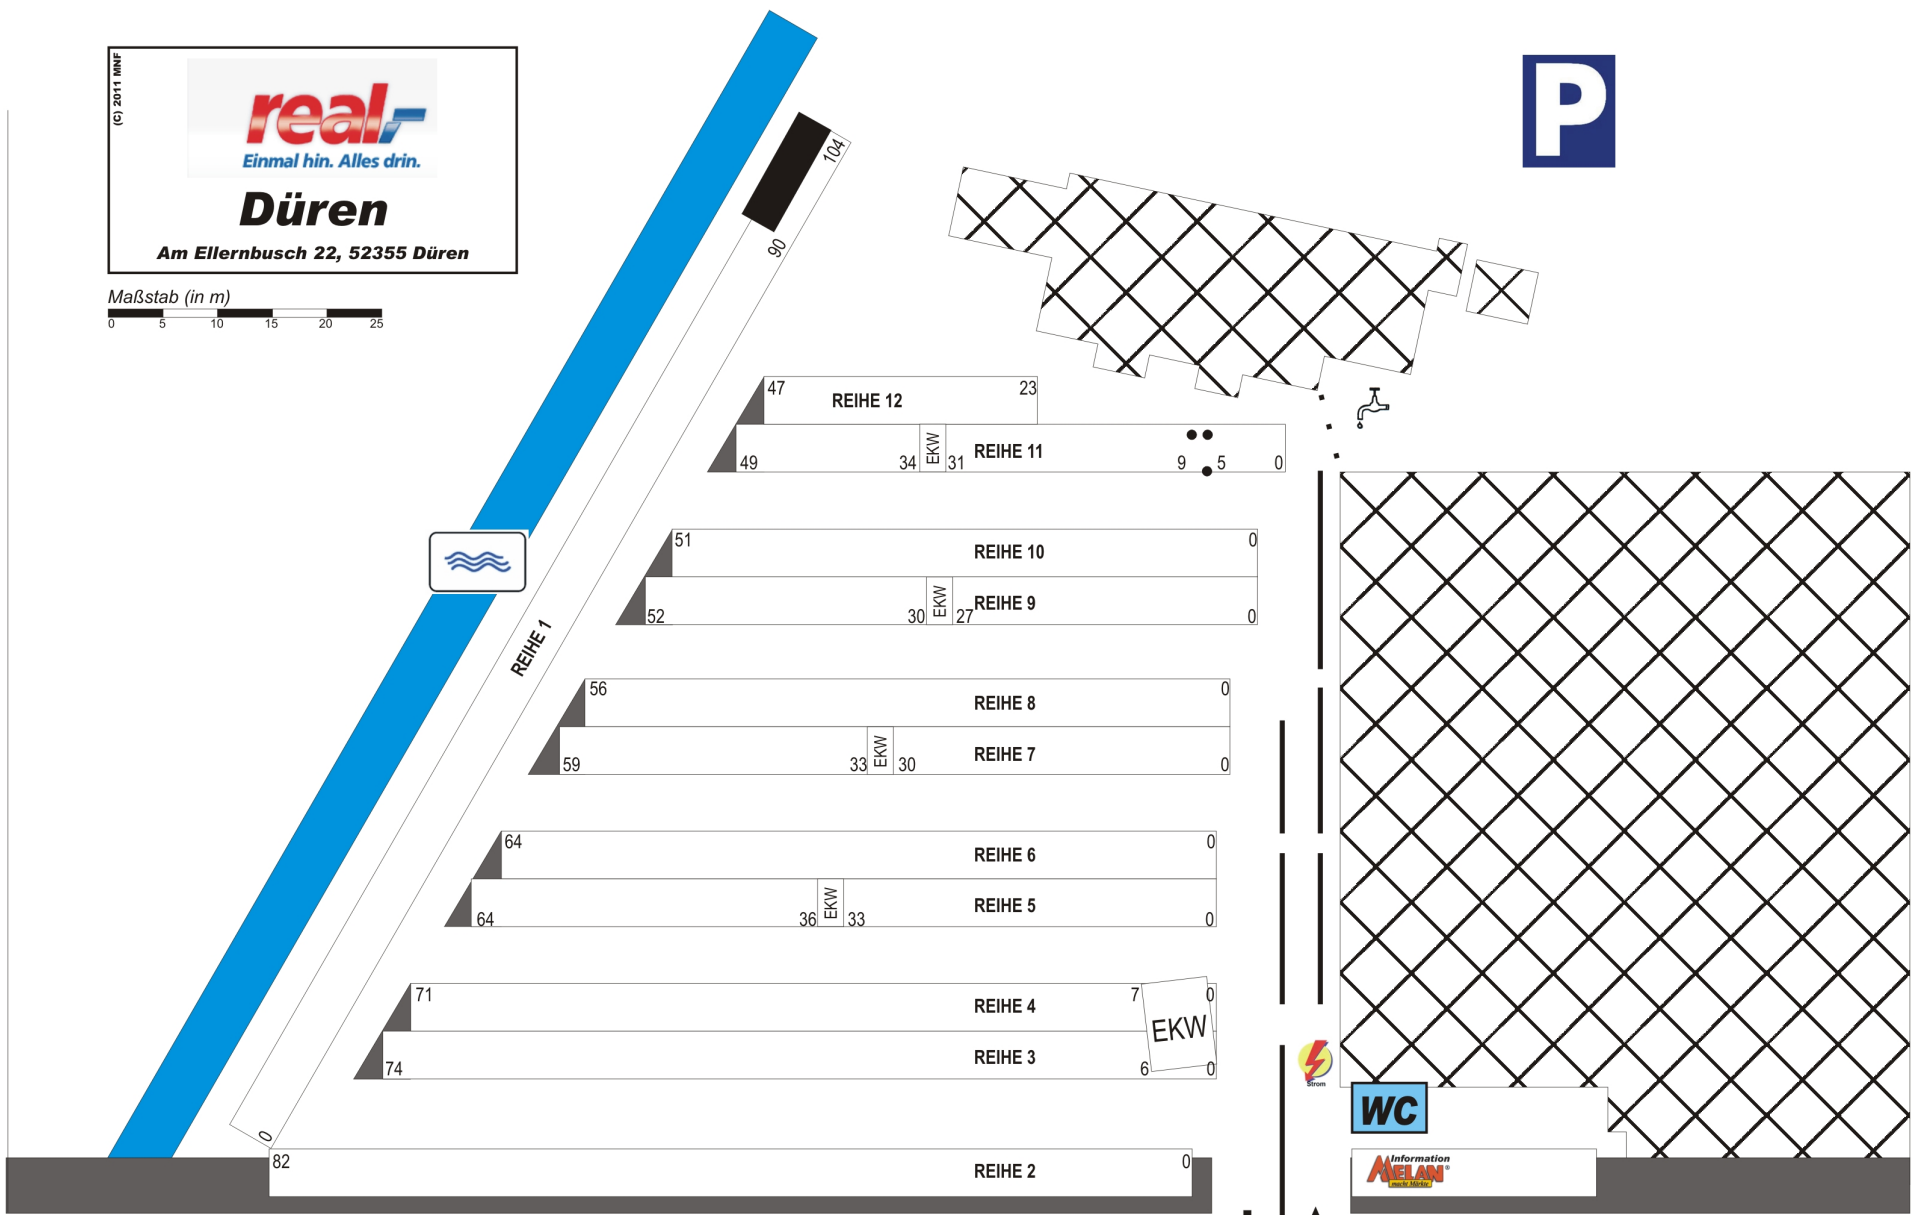

Monschauer Strasse B264

(G) 2011 MNF

Einmal hin. Alles drin.

# Düren

Am Ellernbusch 22, 52355 Düren

Am Ellernbusch