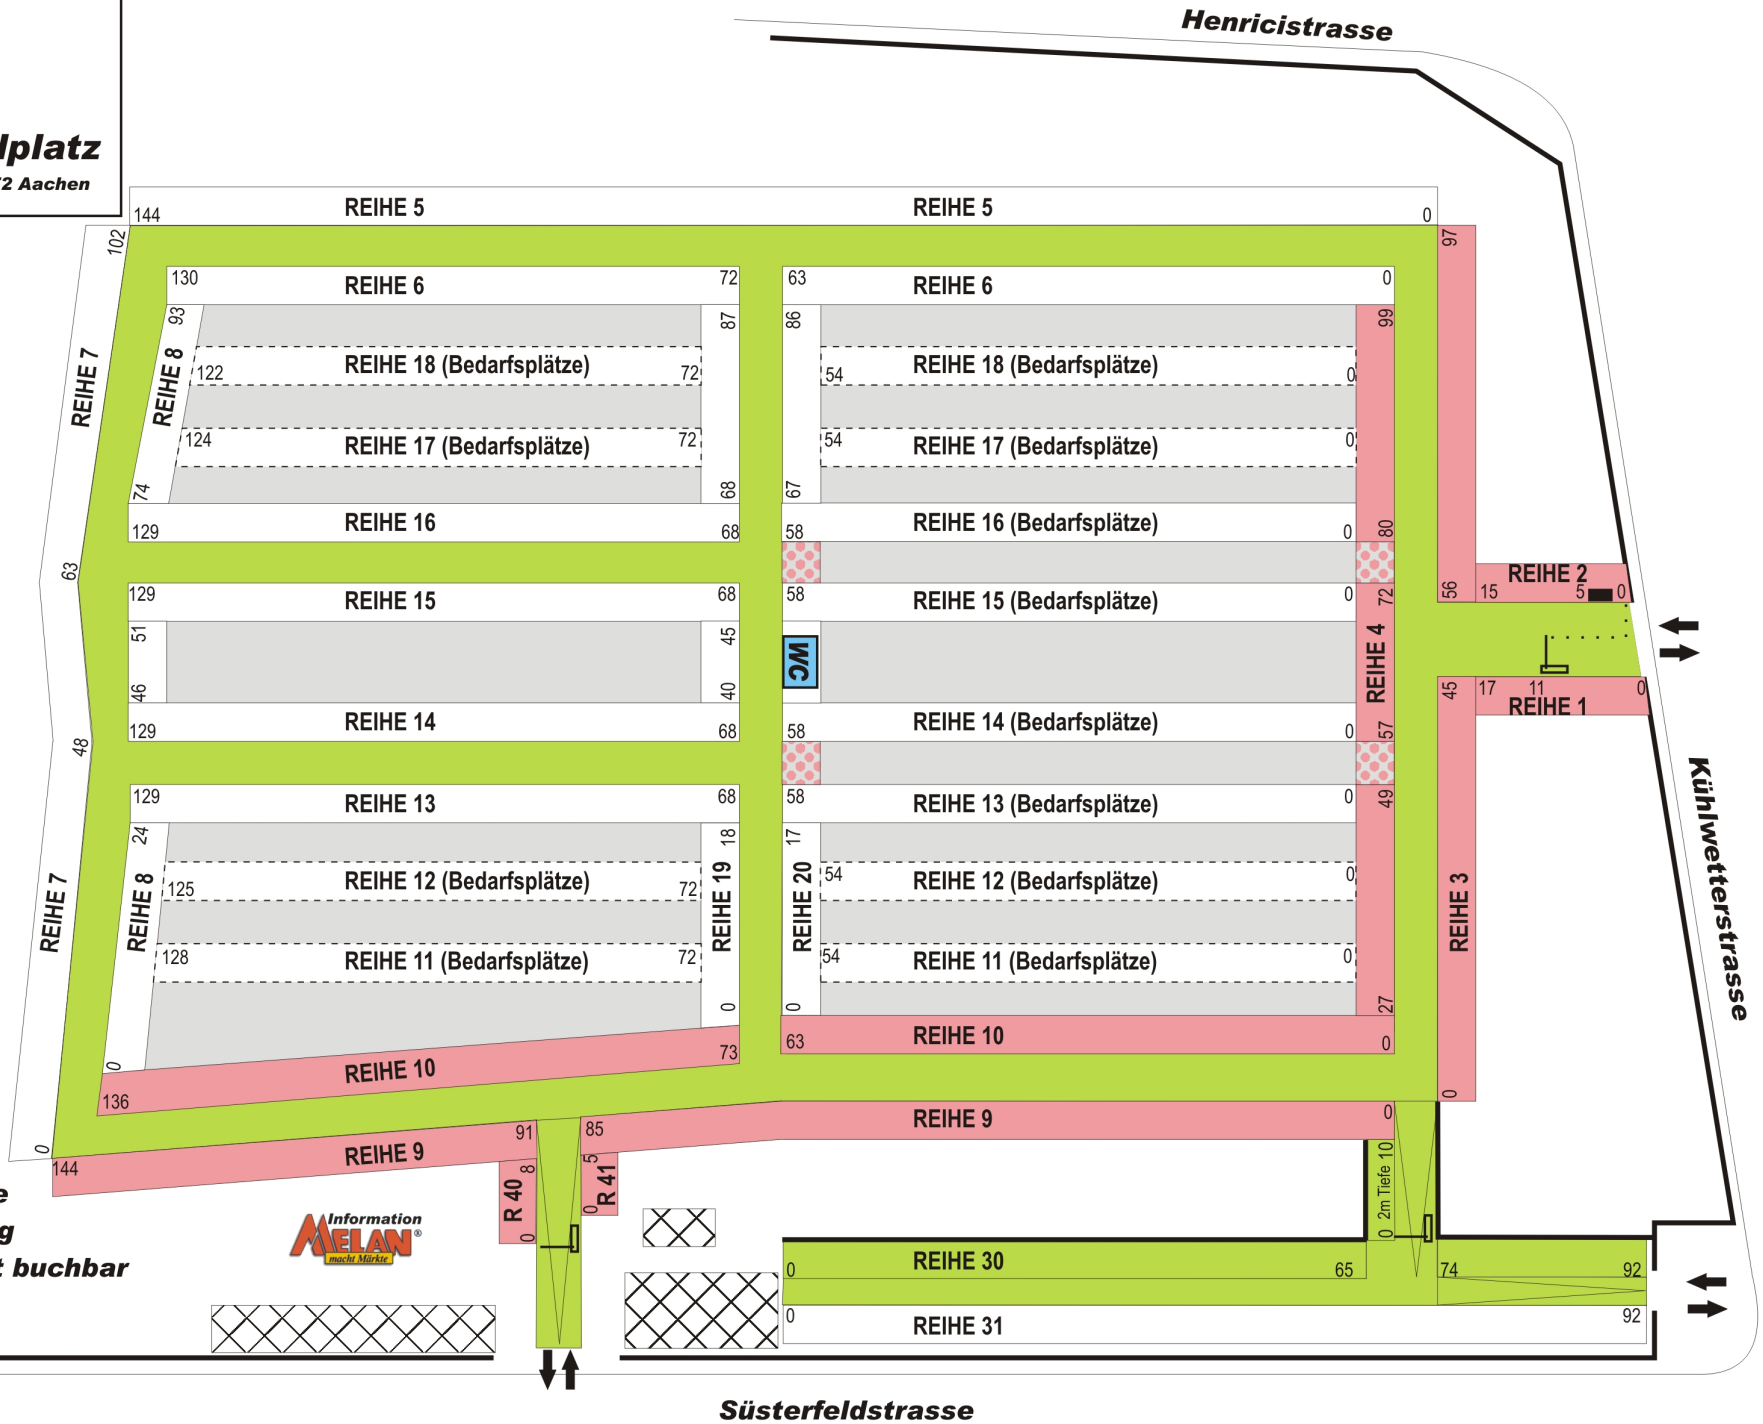

(C) 2011 INN

Aachen Bendplatz
Kühlwetterstrasse, 52072 Aachen

-  **Hauptreihe**
-  **Pflasterung**
-  **nur vor Ort buchbar**

Süsterfeldstrasse