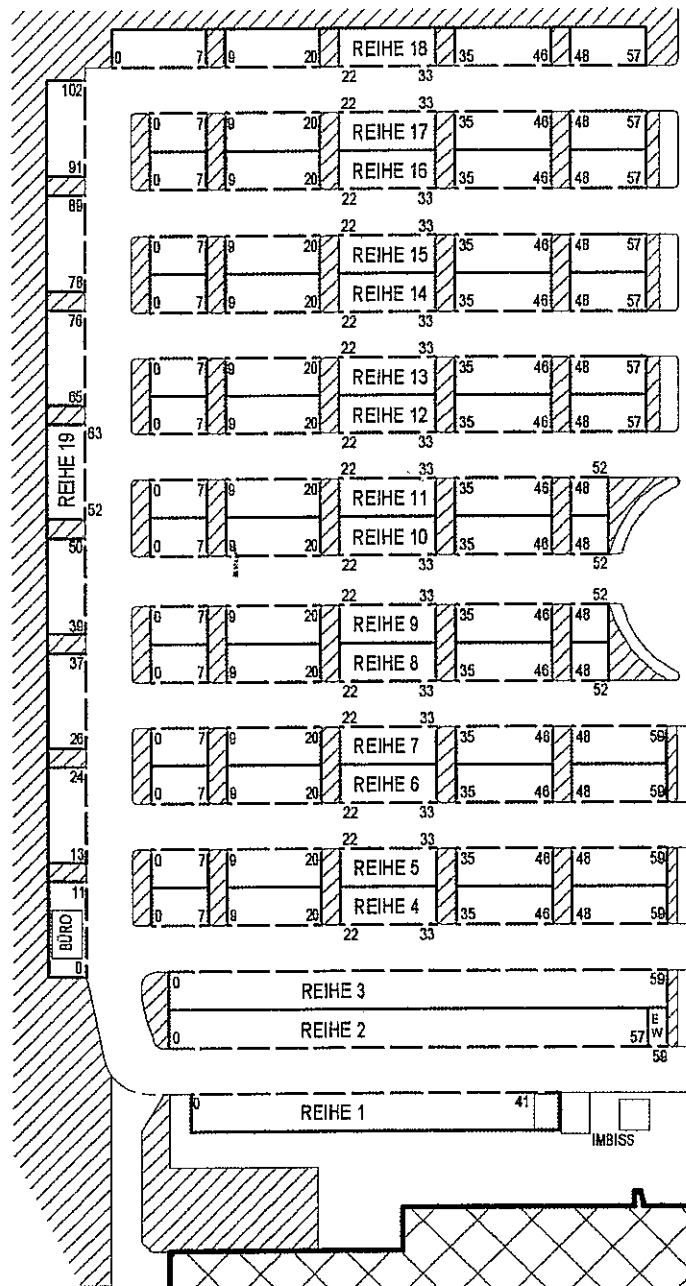

EIN-UND
AUSFAHRT

HERSELER STRASSE

BAUHAUS

PARKEN

PORTA

MÖBELHAUS PORTA
BORNHEIM
M. 1 : 700